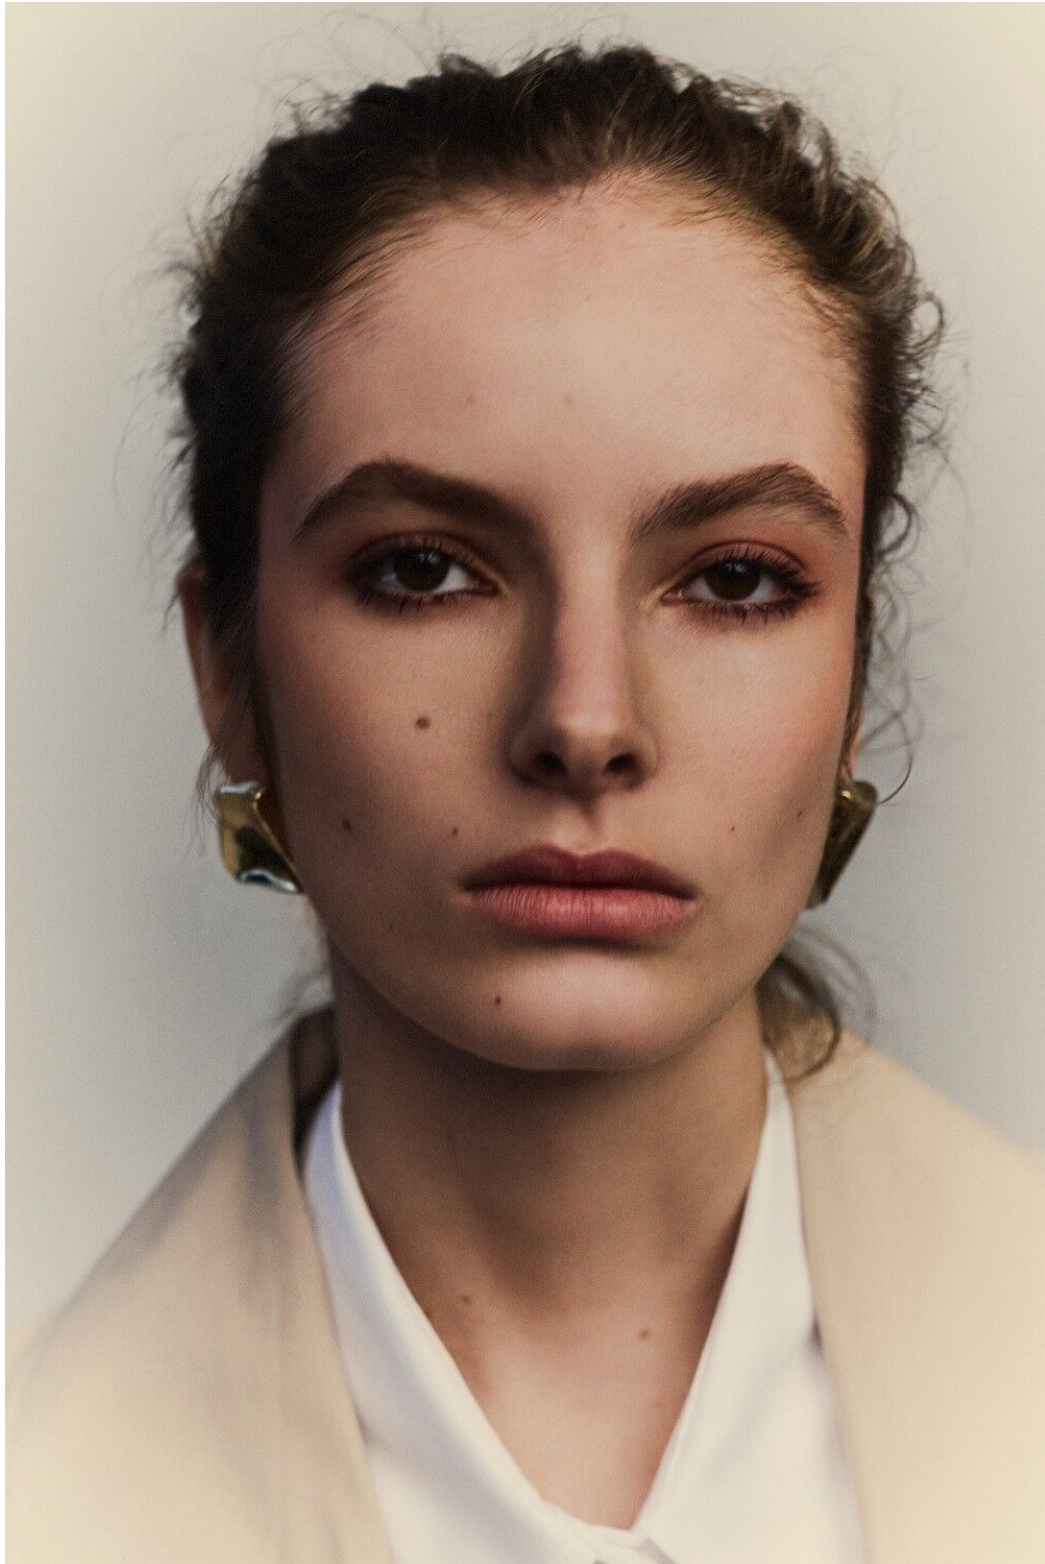

ANA FALCONI

height 175 cm · bust 76 cm · cup B · waist 61 cm · hips 88 cm · dress 36
shoes size 38 · hair brown · eyes brown